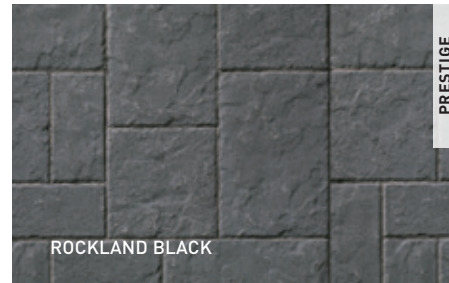

ROCKLAND BLACK