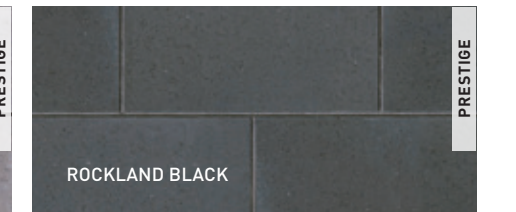

RANGE MARGAUX BEIGE